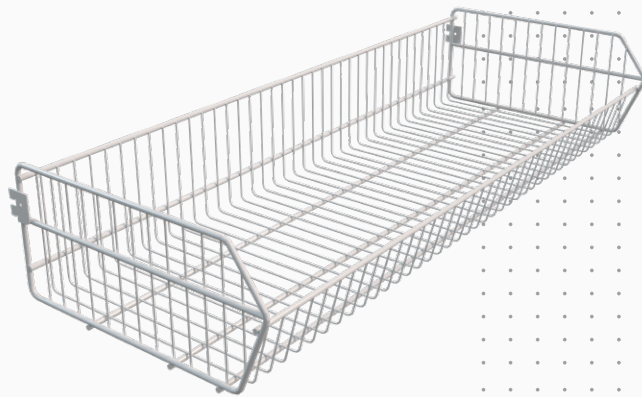

PRODUCTOS / ACCESORIOS GÓNDOLA

Accesorios Góndola

Conocé nuestros accesorios para Góndola.

Estante para Góndola

Detalle	(mm)
Dimensiones	L. 550 / 750 / 900 / 1100 / 1200
Acabado	Epoxi termocontraible
Compatible	Góndola

Estante Inclinado

Detalle	(mm)
Dimensiones	L. 900 / 1200
Acabado	Epoxi termocontraible
Compatible	Góndola

IMAGEN NO DISPONIBLE

Barandal Frontal de Chapa

Detalle	(mm)
Dimensiones	H. 40 x 750 / 900 / 1100 / 1200
Acabado	Epoxi termocontraible
Compatible	Estante de góndola

Asesoramiento

Barandal Frontal de Alambre

Detalle	(mm)
Dimensiones	H. 40 x 750 / 900 / 1100 / 1200
Acabado	Epoxi termocontraible
Compatible	Estante de Góndola

Exhibidor Posa Plato

Detalle	(mm)
Dimensiones	L. 300 / 400
Acabado	Epoxi termocontraible
Compatible	Góndola Bazar

División de Canasto

Detalle	(mm)
Dimensiones	320 / 420 x H. 280
Acabado	Epoxi termocontraible
Compatible	Góndola

Techo Recto c/ Iluminación Led y Marquesina

Detalle	(mm)
Dimensiones	500 x 900 / 1100 / 1200
Acabado	Epoxi termocontraible
Compatible	Góndola