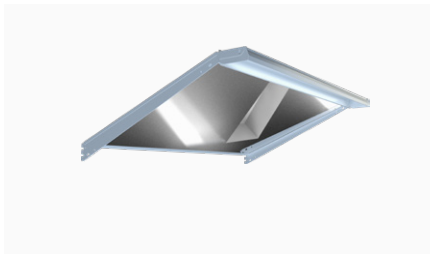

Techo Inclinado c/ Iluminación por Soportes c/ Espejo

Detalle	(mm)
Dimensiones	500 x 900 / 1100 / 1200
Acabado	Epoxi termocontraible
Compatible	Góndola