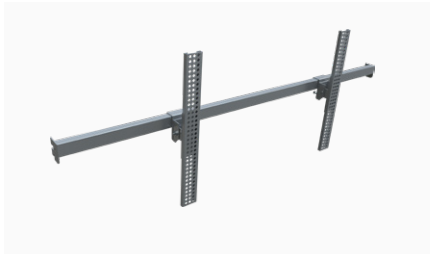

Estante Inclinado

Detalle	(mm)
Dimensiones	L. 900 / 1200
Acabado	Epoxi termocontraible
Compatible	Góndola

IMAGEN NO DISPONIBLE

Barandal Frontal de Chapa

Detalle	(mm)
Dimensiones	H. 40 x 750 / 900 / 1100 / 1200
Acabado	Epoxi termocontraible
Compatible	Estante de góndola

Soporte de Blister c/porta Precio

Detalle	(mm)
Dimensiones	L. 200 / 300 / 400
Acabado	-
Compatible	Góndola

Soporte de Blister Doble

Detalle	(mm)
Dimensiones	L. 200 / 300 / 400
Acabado	-
Compatible	Góndola

Soporte de Blister p/fondo Perforado

Detalle	(mm)
Dimensiones	L. 200 / 300 / 400
Acabado	Epoxi termocontraible
Compatible	Góndola

Soporte de Blister p/fondo Ranurado

Detalle	(mm)
Dimensiones	L. 200 / 300 / 400
Acabado	-
Compatible	Góndola

Porta Smart TV

Detalle	(mm)
Dimensiones	150 x 150
Acabado	-
Compatible	Góndola Tecno

Porta Split

Detalle	(mm)
Dimensiones	500 x 100
Acabado	Epoxi termocontraible
Compatible	Góndola Tecno

Canasto de Alambre Liviano