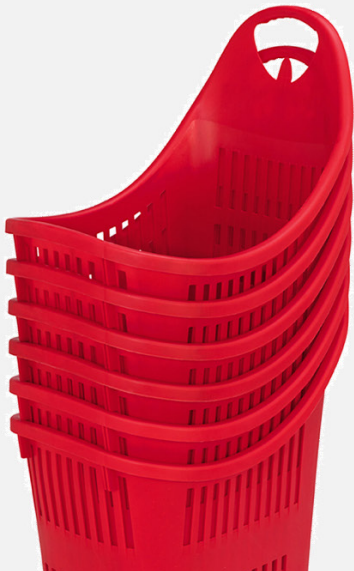

CESTA con ruedas Bond4

Oficinas Comerciales
Colectora Panamericana Oeste 654,
B1640 Martínez, San Isidro,
Buenos Aires, Argentina

Medios de Contacto
Teléfono: 0800 555 2929
info@moduace.com.ar
moduace.com.ar

Dudas o consultas
 Asesoramiento