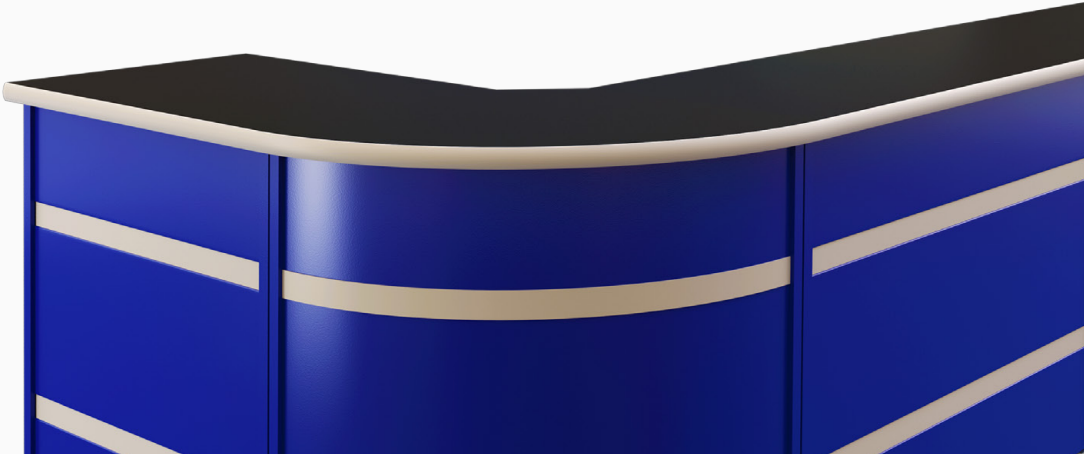

Detalles

- Módulos compatibles de fácil acople
- Estantes interiores reforzados y regulables en altura
- Esquinero conforme semi-circular
- Variedad de colores
- Terminación con pintura epoxi
- Mesada de melamina
- Compatible con Checkout Mask de misma medida
- Regatones inferiores de PVC inyectado
- Rubro sugerido: sector clientes de supermercados, comercios de todo tipo
- Colores: a elección

Medios de Contacto

Teléfono: 0800 555 2929
info@moduace.com.ar
moduace.com.ar

Dudas o consultas

Asesoramiento

Checkout Lego

Se integra con facilidad a cualquier tipo de comercio

Modelo de mostrador pensado para todo tipo de negocios. Se trata de un mesón con múltiples usos que se ensambla por bloques, permitiendo así una configuración a medida del comercio.

Se fabrica con tres módulos estándar, uno de 1 m, otro de 70 cm y un esquinero. Los tres con el mismo diseño y profundidad de 50 cm. La ventaja de este Checkout creado por MODUACE, es su versatilidad para configurar mostradores más grande o pequeño según la necesidad del espacio y tipo de comercio.

En la cara exterior tiene frente de chapa pintada (pintura epoxi) y detalles de PVC que lo hacen más resistente. La mesada es de melamina con protección de goma en los bordes.

Este diseño ofrece paneles frontales con un frente ciego estándar o abierto con la posibilidad de colocar vidrios para exhibir productos. Muy utilizado en: mesa de informes, atención para proveedores, pinturerías, ferreterías.