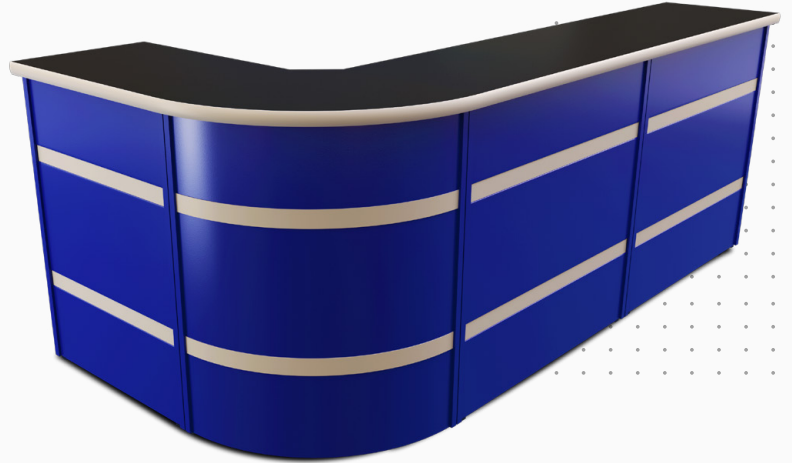

PRODUCTOS / CHECKOUT / **CHECKOUT LEGO**

Checkout Lego

EL CLÁSICO MOSTRADOR MODULAR
MÁS VERSÁTIL Y VIGENTE. CON UN
DISEÑO EFECTIVO, SÓLIDO Y ESENCIAL.

Fácil
limpieza

Versátil

Estantes
reforzados

Terminación
con pintura
epoxi

Detalles

- Módulos compatibles de fácil acople
- Estantes interiores reforzados y regulables en altura
- Esquinero conforme semi-circular
- Variedad de colores
- Terminación con pintura epoxi
- Mesada de melamina
- Compatible con Checkout Mask de misma medida
- Regatones inferiores de PVC inyectado
- Rubro sugerido: sector clientes de supermercados, comercios de todo tipo
- Colores: a elección

Se fabrica con tres módulos estándar, uno de 1 m, otro de 70 cm y un esquinero. Los tres con el mismo diseño y profundidad de 50 cm. La ventaja de este Checkout creado por MODUACE, es su versatilidad para configurar mostradores más grande o pequeño según la necesidad del espacio y tipo de comercio.

En la cara exterior tiene frente de chapa pintada (pintura epoxi) y detalles de PVC que lo hacen más resistente. La mesada es de melamina con protección de goma en los bordes.

Este diseño ofrece paneles frontales con un frente ciego estándar o abierto con la posibilidad de colocar vidrios para exhibir productos. Muy utilizado en: mesa de informes, atención para proveedores, pinturerías, ferreterías.