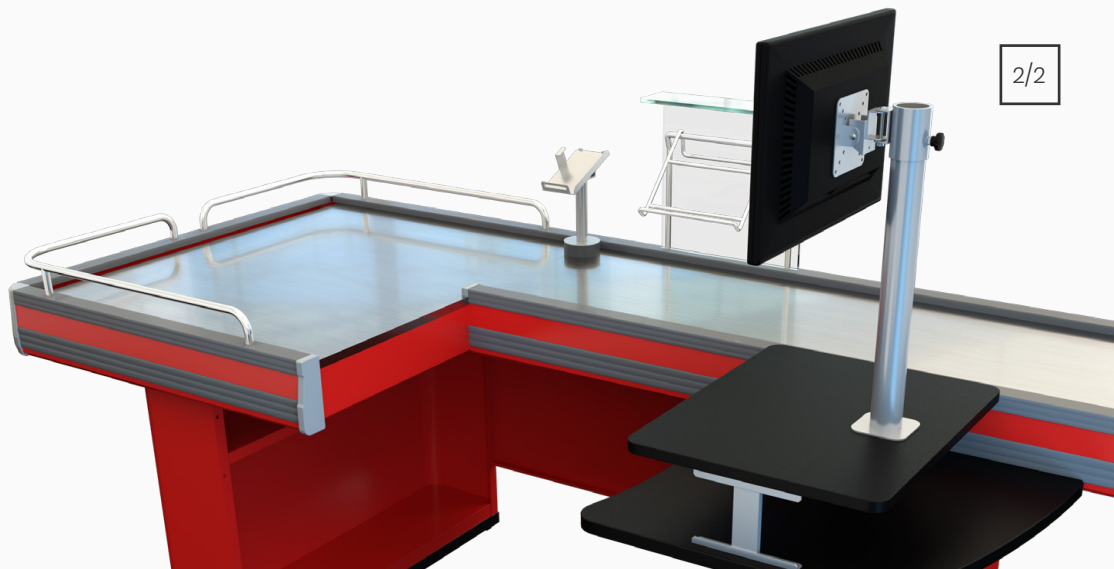

Detalles

- Posibilidad de Riñón con superficie recta o inclinada
- Deslizadora de productos en acero de alta resistencia
- Amplia gama de colores para personalizarlo
- Mesada ergonómica y barrera
- Esquinero ABS
- Protector de scanner con atril para teclado
- Estantes interiores
- Doble refuerzo PVC en laterales
- Rubro sugerido: mayoristas / hipermercados
- Materiales: Acero, PVC, ABS, Acero inoxidable, melamina, acrílico
- Rubro sugerido: hipermercados, mayoristas
- Colores a elección

Dudas o consultas

Asesoramiento

Checkout Maxi

2/2

Se caracteriza por su particular diseño extra grande

Los grandes supermercados mayoristas fueron los inspiradores de este checkout que tiene la particularidad de su tamaño extra grande. MODUACE lo fabrica a partir de los 2,40 m y hasta 3 m, como medidas estandarizadas que admite este modelo de producto.

Este producto cuenta con una cinta transportadora súper amplia ideal para compras de gran volumen. Cuenta con protecciones en todos sus esquineros y doble refuerzo en los laterales, que lo hacen más resistente.

Las características más notables del Checkout Maxi son: las grandes dimensiones de la bandeja receptora de acero inoxidable y el ancho que permite. Ambos diferenciales muy valorados en comercios que manejan grandes volúmenes de mercadería en la línea de pago. Este checkout también permite mecanizar todo el sistema de cinta transportadora de productos.