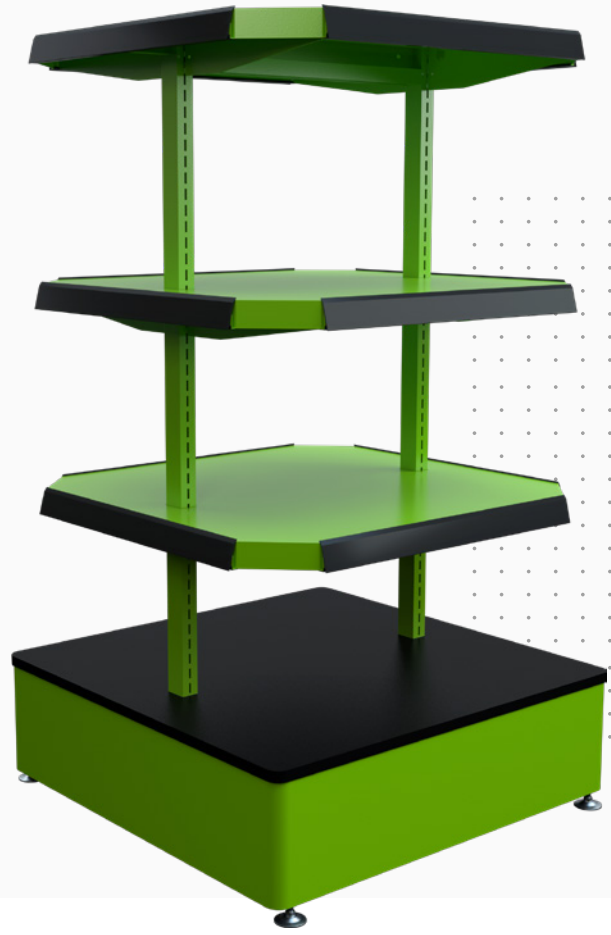

PRODUCTOS / LOCKERS Y EXHIBIDORES / ISLA STOCK

Isla Stock

Exhibidor cuadrado de mitad de salón. Es la mejor opción para resaltar una mercadería en particular o destacar promociones específicas.

Estantes reforzados

Estantes regulables

Producto protagonista

Fácil limpieza

Detalles

- Base de tarima de madera
- Medida estándar 1 x 1 m
- Estantes regulables con porta precio
- Base regulable
- Estantes con refuerzo doble
- Colores disponibles: a elección
- Materiales: Acero, PVC, ABS, Acero inoxidable, melamina, acrílico
- Rubro sugerido: bazar, casa de electro, pets shops, otros.

Se trata de una isla en formato cuadrado de 1 x 1 m para utilizar en medio de los pasillos. Tiene una sola columna central que sostiene los estantes permitiendo una capacidad visual bien despejada en todos sus lados.

Los estantes son regulables y admiten hasta tres niveles de carga.

El exhibidor es apto para contener productos pesados gracias a su base tarima de madera que le da resistencia a la estructura. Tiene porta precio y puede personalizarse en su color.