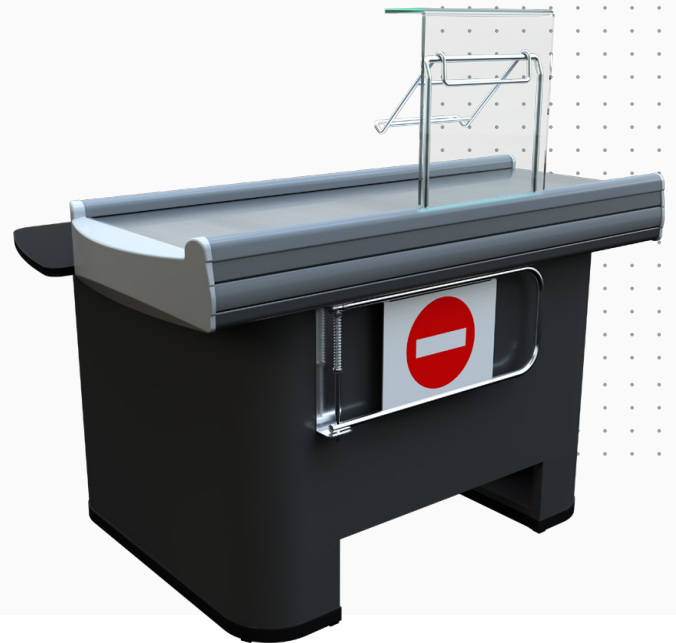

PRODUCTOS / CHECKOUT / **CHECKOUT MINI EXPRESS**

Checkout Mini Express

EL CHECKOUT MÁS COMPACTO Y
ECONÓMICO DE NUESTRO CATÁLOGO.

Fácil
limpieza

Compacto

Drenaje de
líquidos

Perímetro
con ABS

Detalles

- Tamaño 1,30 m largo
- Zócalo pvc de protección
- Esquineros ABS
- Bandeja de acero inoxidable de alta resistencia
- Estantes interiores para guardado
- Diseño ergonómico
- Posibilidad de cinta mecanizada motorizada

Dudas o consultas

Asesoramiento

Checkout Mini Express

Sistema de caja completo, fabricado en la medida más compacta

Este checkout tiene tan solo 1,30 m de largo y está diseñado para comercios con muy poco lugar o donde se requiera una pequeña caja de apoyo.

Este producto especialmente diseñado por MODUACE cumple con las exigencias operativas de la caja de salida en un comercio y además está equipado con todo lo necesario; pero su característica diferencial es su tamaño compacto; que aún minimizando el espacio necesario para su uso no deja de lado los estándares de calidad y ergonomía del usuario. Destacan entre sus detalles, la protección de zócalo para evitar el desgaste en la limpieza, estantes interiores para guardado, protecciones en