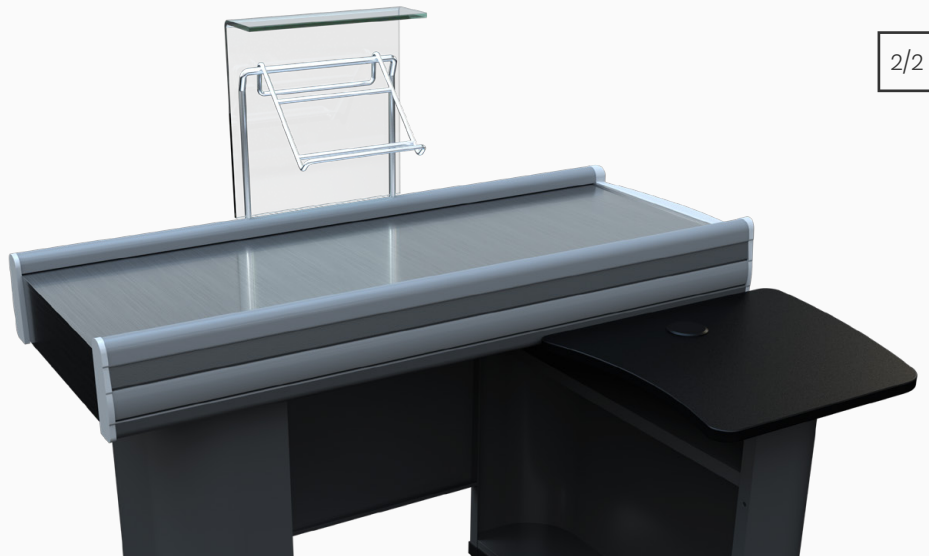

- Tamaño 1,30 m largo
- Zócalo pvc de protección
- Esquineros ABS
- Bandeja de acero inoxidable de alta resistencia
- Estantes interiores para guardado
- Diseño ergonómico
- Posibilidad de cinta mecanizada motorizada

Dudas o consultas

Asesoramiento

Checkout Mini Express

Sistema de caja completo, fabricado en la medida más compacta

Este checkout tiene tan solo 1,30 m de largo y está diseñado para comercios con muy poco lugar o donde se requiera una pequeña caja de apoyo.

Este producto especialmente diseñado por MODUACE cumple con las exigencias operativas de la caja de salida en un comercio y además está equipado con todo lo necesario; pero su característica diferencial es su tamaño compacto; que aún minimizando el espacio necesario para su uso no deja de lado los estándares de calidad y ergonomía del usuario. Destacan entre sus detalles, la protección de zócalo para evitar el desgaste en la limpieza, estantes interiores para guardado, protecciones en

esquineros que brindan mayor dureza, mesada ergonómica y barrera.

Todos los materiales con los que se fabrica este producto son de máxima calidad, resistentes al uso intensivo de la línea de cajas. Terminaciones en PVC, ABS, pintura epoxi y acero inoxidable en bandeja receptora, son parte de sus componentes distintivos. Cabe destacar que es el checkout más económico de toda la línea de Checkouts de MODUACE y es el producto con el que la mayoría de los pequeños comercios y minimercados tienen el primer acercamiento con nuestra empresa para conocer nuestra amplísima variedad de productos para equipar sus comercios.